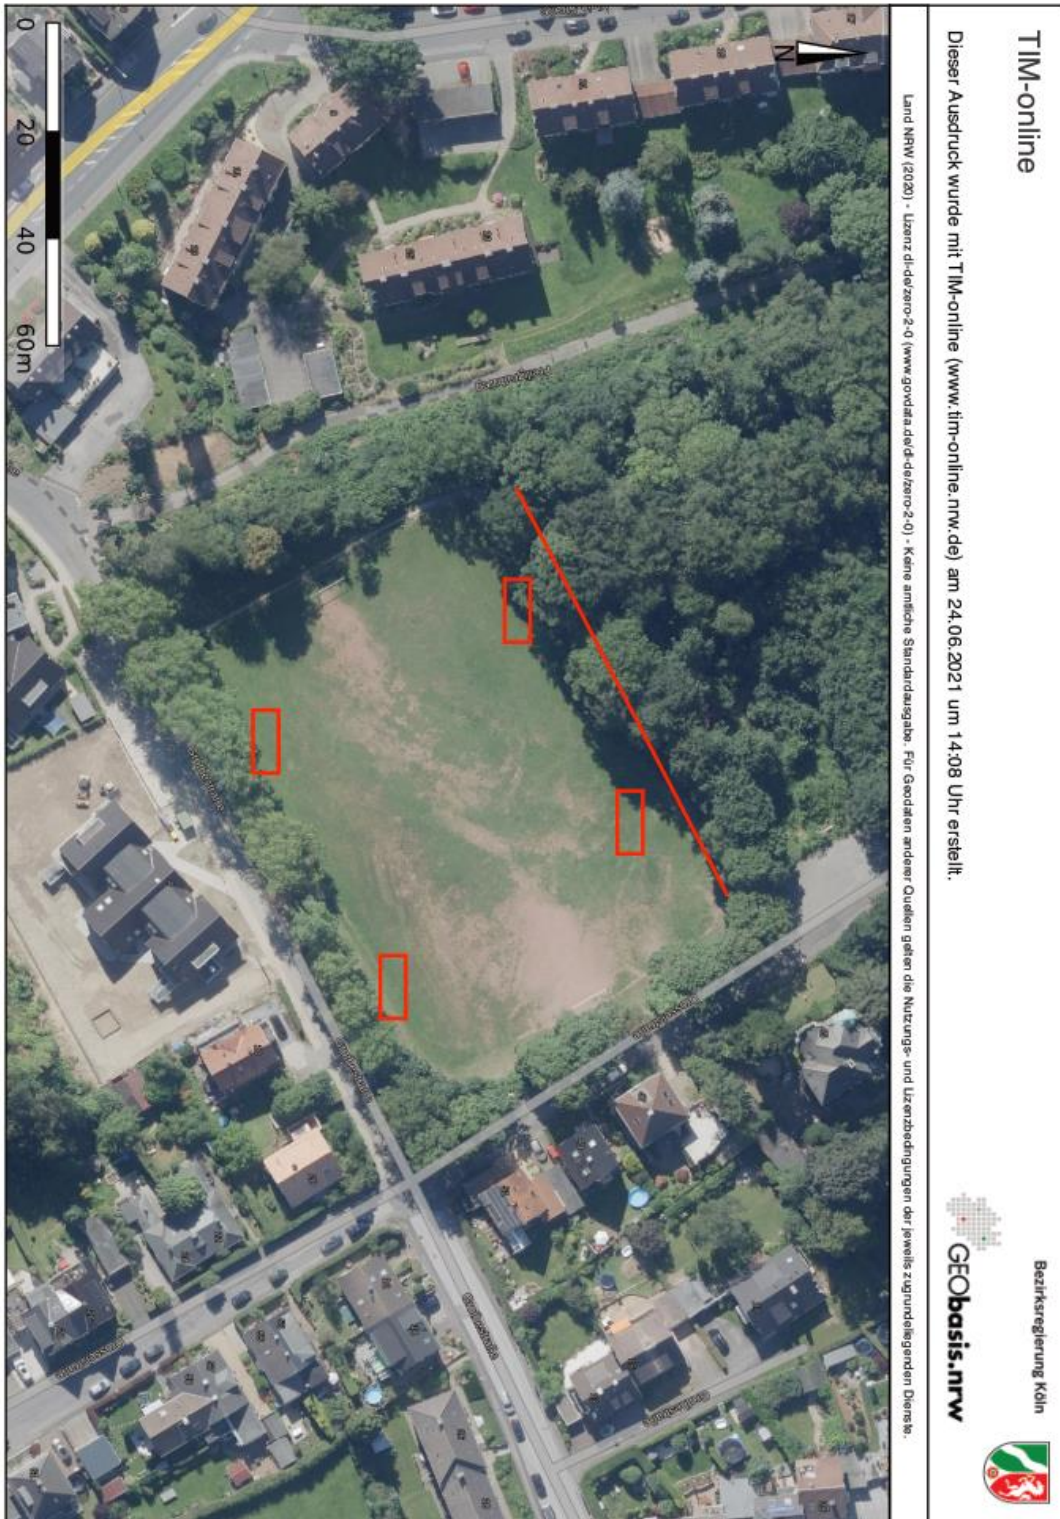

Anlage 2 Luftansicht

Freie Demokratische Partei Schwelm
frei im Denken
demokratisch im Handeln
pluralistisch aus Prinzip

web: fdp-schwelm.de
mail: info@fdp-schwelm.de